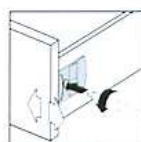

Cassetti in legno ad alta funzionalità

Montaggio schiena

Montaggio fondo

Montaggio frontale

Regolazione del frontale

Applicazione del coperchio

Smontaggio del frontale

- Assemblaggio facile
- Meccanismo per il montaggio e la regolazione rapida dei frontali
- Compatibilità con tutti i tipi di guida con clip a scomparsa
- Disponibilità di larghezze su misura e fuori standard

Tipologia Type	•B	•C	•D	•G	•I	•BL	•GL
Descrizione Description	Cassetto standard Standard drawer	Cestone Chest drawer	Cestone Chest drawer	Cestone Chest drawer	Cassetto interno Internal drawer	Cassetto sottolavello Undersink drawer	Cestone sottolavello Undersink chest drawer
Alt. / Height	88mm	150mm	182mm	214mm	88mm	88mm	214mm
Larg. / Width	Code	Code	Code	Code	Code	Code	Code
300	CB30	SC30	SD30	SG30	-	-	-
400	CB40	SC40	SD40	SG40	-	-	-
450	CB45	SC45	SD45	SG45	IB45	-	-
500	CB50	SC50	SD50	SG50	-	-	-
600	CB60	SC60	SD60	SG60	IB60	-	-
800	CB80	SC80	SD80	SG80	-	-	-
900	CB90	SC90	SD90	SG90	IB90	LB90	LG90
1000	CB100	SC100	SD100	SG100	-	-	-
1100	CB110	SC110	SD110	SG110	-	-	-
1200	CB120	SC120	SD120	SG120	-	LB120	LG120