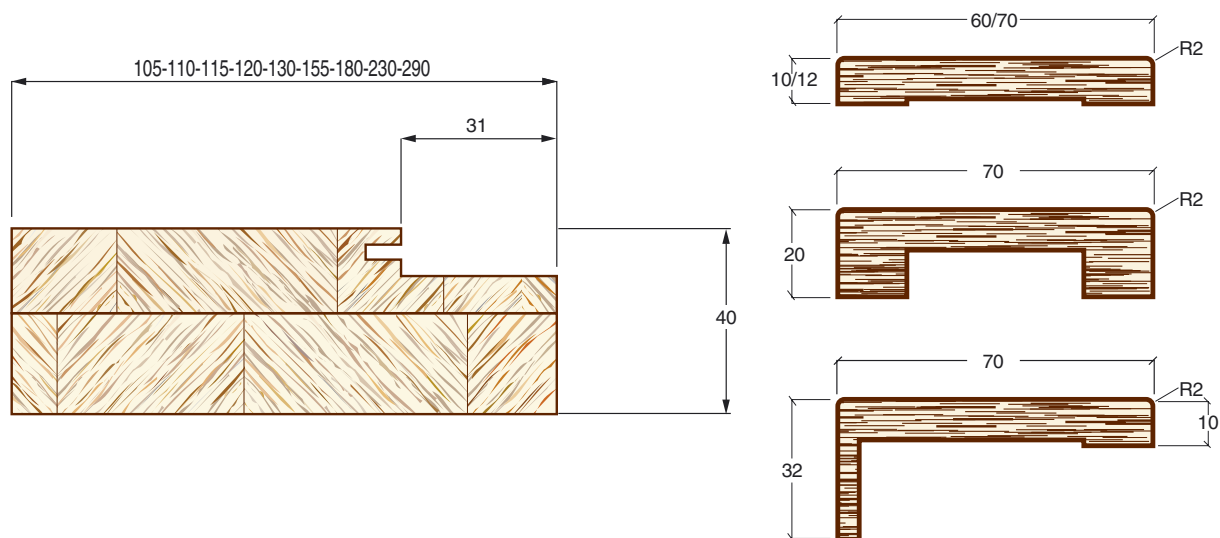

Casse e coprifilo tradizionali grezzi

CASSE TRADIZIONALI GREZZE

cm	TANGANIKA		MOGANO*		ROVERE FRASSINO		OLMO		NOCE NAZIONALE		NOCE BIONDO		CILIEGIO AMERICANO	
	217	305	217	305	217	305	217	305	217	305	217	305	217	305
10,5			-		-		-		-	-	-	-	-	-
11														
11,5			-		-		-		-	-	-	-	-	-
12														
13			-		-		-		-	-	-	-	-	-
15,5														
18			-		-		-		-	-	-	-	-	-
23			-		-		-		-	-	-	-	-	-
29			-		-		-		-	-	-	-	-	-

COPRIFILO TRADIZIONALI GREZZI

cm	TANGANIKA		MOGANO*		ROVERE		OLMO*		NOCE NAZIONALE		NOCE BIONDO		CILIEGIO AMERICANO	
	226	300	226	300	226	300	226	300	226	300	226	300	226	300
60x10			-		-		-		-	-	-	-	-	-
70x10														
70x12		-	-		-		-		-	-	-	-	-	-
70x20														
70x32			-		-		-		-	-	-	-	-	-