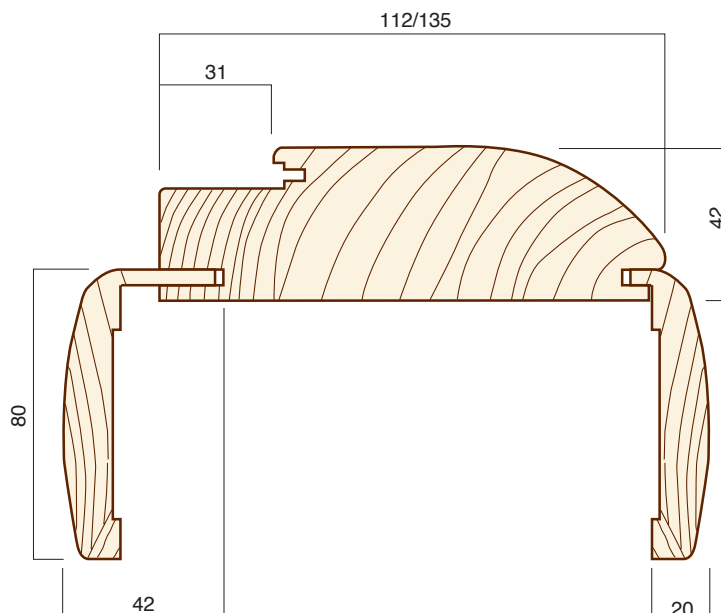

Casse e coprifilo tradizionali grezzi

CASSE TRADIZIONALI GREZZE

cm	TANGANIKA		MOGANO*		ROVERE FRASSINO		OLMO		NOCE NAZIONALE		NOCE BIONDO		CILIEGIO AMERICANO	
	217	305	217	305	217	305	217	305	217	305	217	305	217	305
10,5			-		-		-		-	-	-	-	-	-
11														
11,5			-		-		-		-	-	-	-	-	-
12														
13			-		-		-		-	-	-	-	-	-
15,5														
18			-		-		-		-	-	-	-	-	-
23			-		-		-		-	-	-	-	-	-
29			-		-		-		-	-	-	-	-	-

COPRIFILO TRADIZIONALI GREZZI

cm	TANGANIKA		MOGANO*		ROVERE		OLMO*		NOCE NAZIONALE		NOCE BIONDO		CILIEGIO AMERICANO	
	226	300	226	300	226	300	226	300	226	300	226	300	226	300
60x10			-		-		-		-	-	-	-	-	-
70x10														
70x12		-	-		-		-		-	-	-	-	-	-
70x20														
70x32			-		-		-		-	-	-	-	-	-

* Mogano, frassino e olmo verificare la disponibilità prima di effettuare l'ordine.

Casse e coprifilo Venere grezzi

CASSE VENERE GREZZE

cm	TANGANIKA		MOGANO*		ROVERE		OLMO*		NOCE NAZIONALE		NOCE BIONDO		CILIEGIO AMERICANO	
	217	300	217	300	217	300	217	300	217	300	217	300	217	300
11,2			-	-			-	-						
13,5			-	-			-	-						

COPRIFILO VENERE GREZZI

cm	TANGANIKA		MOGANO*		ROVERE		OLMO*		NOCE NAZIONALE		NOCE BIONDO		CILIEGIO AMERICANO	
	225	300	225	300	225	300	225	300	225	300	225	300	225	300
80x20			-	-			-	-						
80x42			-	-			-	-						